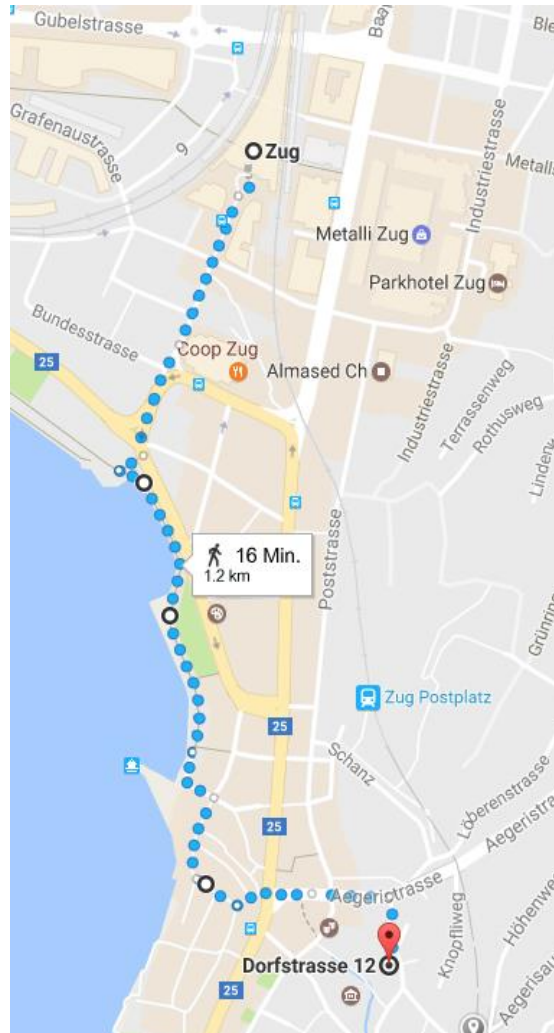

## **Anreise**

Mit der **SBB** nach Zug HB

Fussweg vom Bahnhof zum Burgbachsaal in der Altsadt Zug ca 10 Minuten dem See entlang, um Ferienstimmung zu holen.

Oder umsteigen auf den Bus

Bus 3 Richtung Oberwil bei Zug, Bus 5 Richtung Walchwil oder Bus 12 Richtung Obersack, aussteigen an Bushaltestelle Kolinplatz, zu Fuss zum Burgbachsaal ca.2 Minuten.

Mit dem **Auto (GPS: Dorfstrasse 12, 6300 Zug)**

Autobahnausfahrt Zug, Parkplätze beim Casino Parkhaus oder Metalli Parkhaus